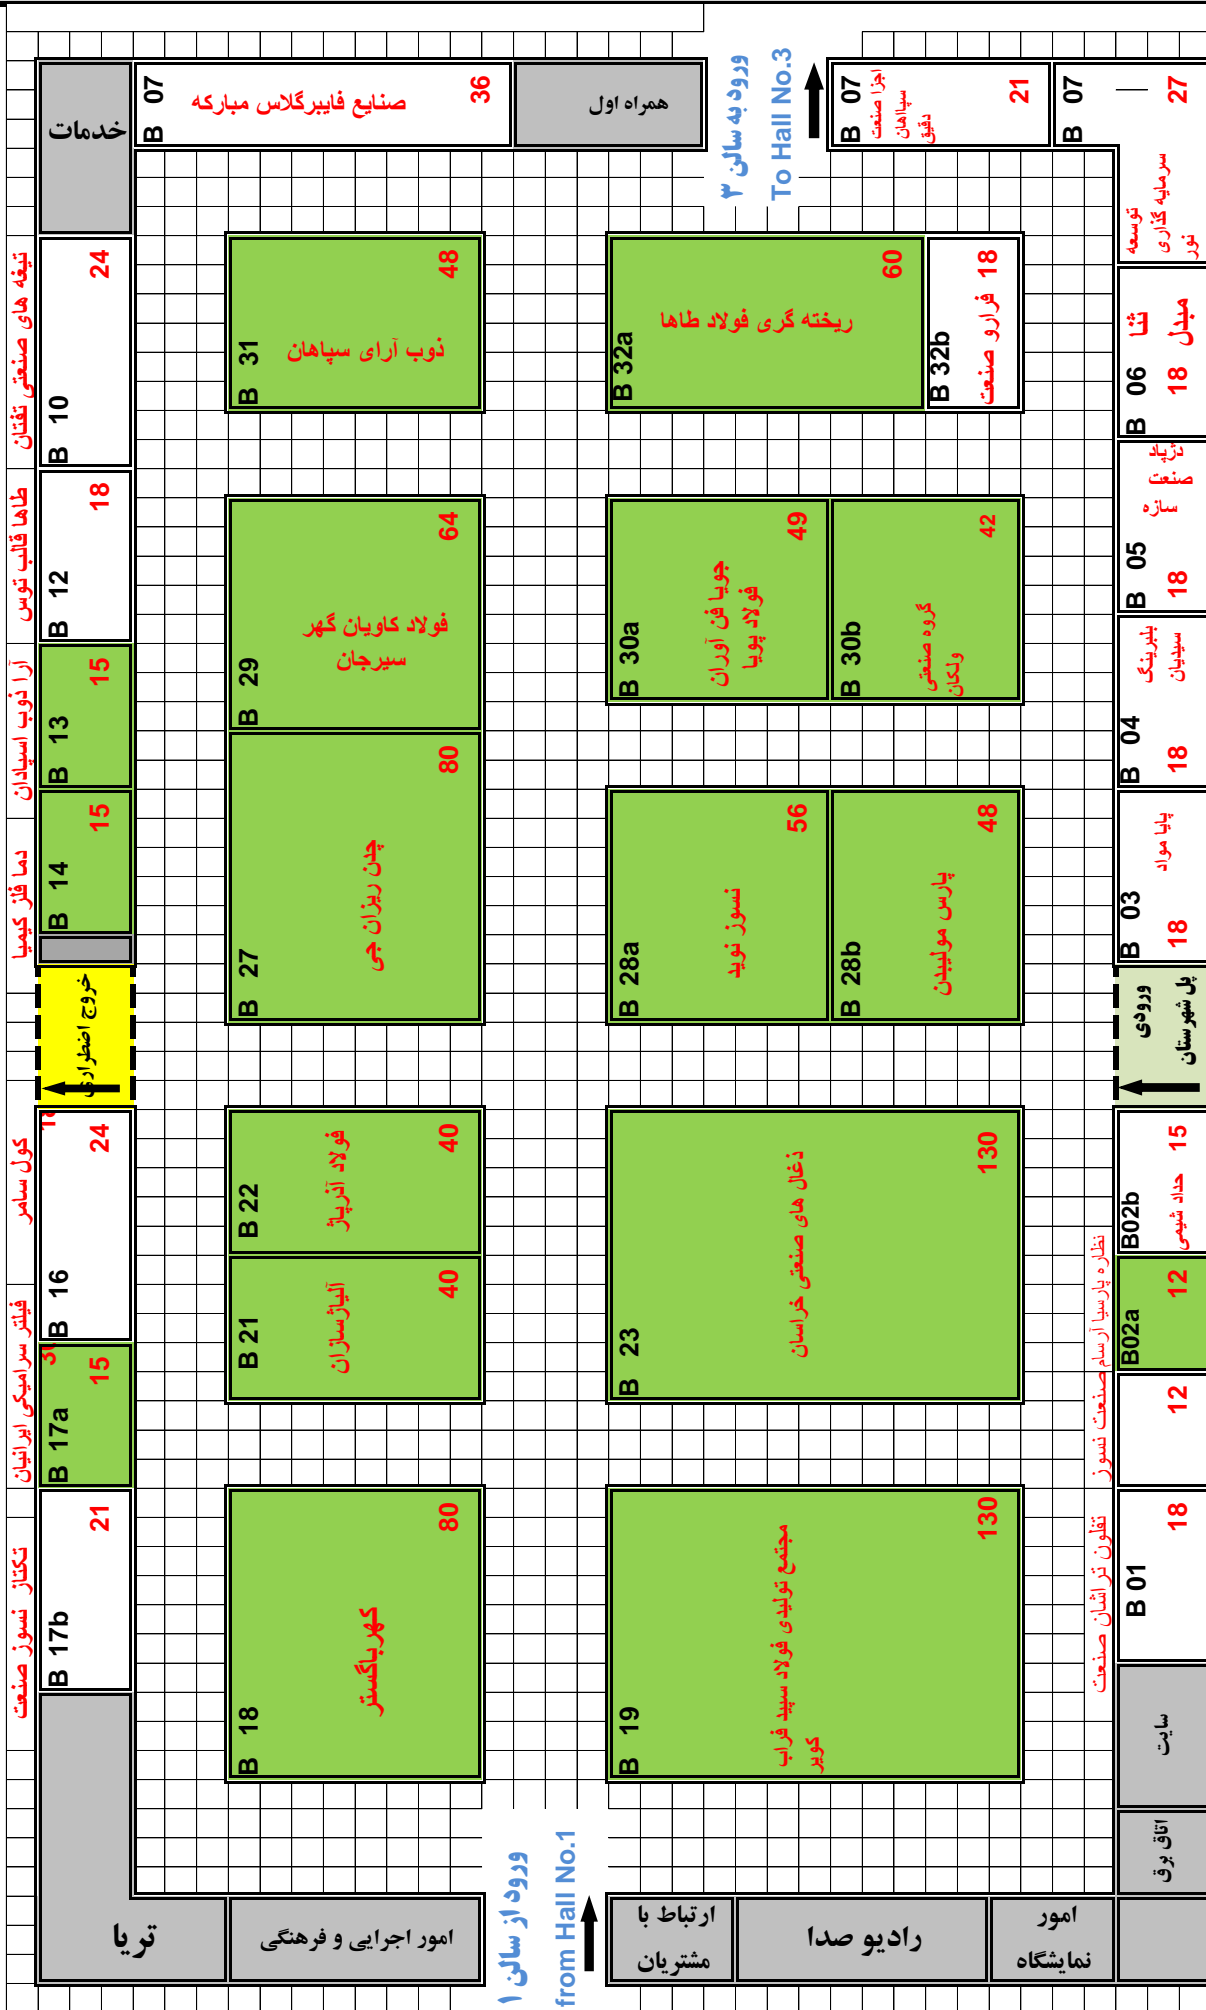

Sheikh Bahaei (Hall No. 1)

سالن شیخ بهایی (سالن شماره ۱)

Mirdamad (Hall No. 2)

سالن میر داماد (سالن شماره ۲)

Naghsh-e Jahan (Hall No .3)

سالن نقش جهان (سالن شماره ۳)